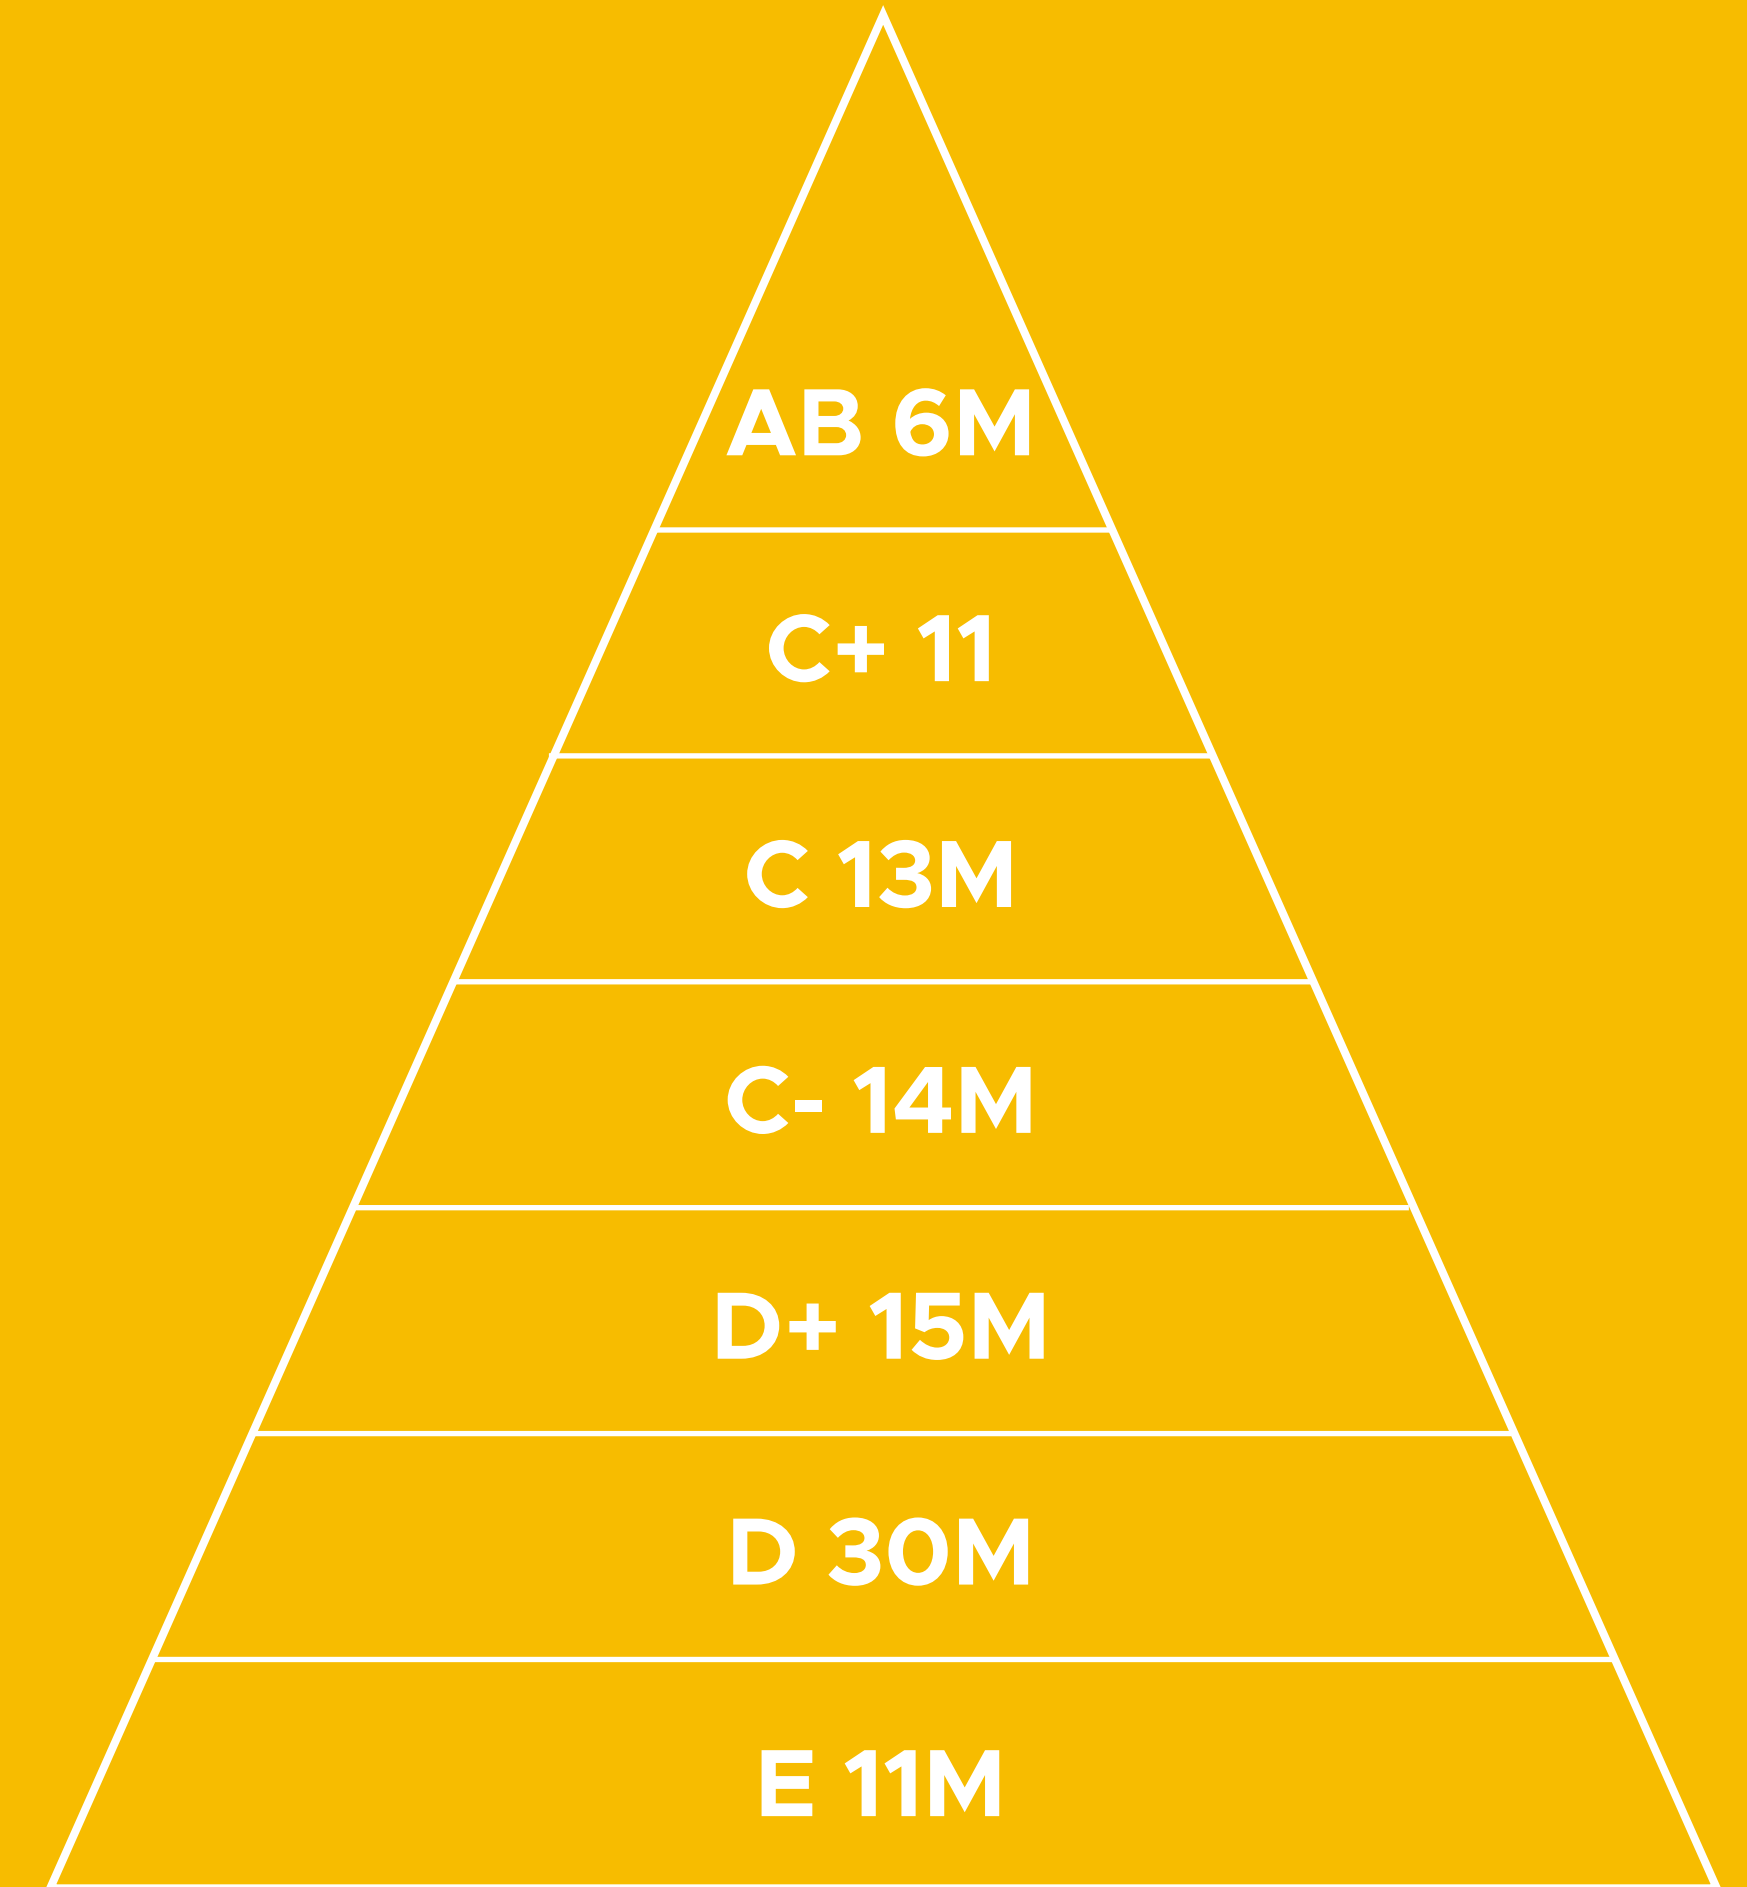

# ¿QUIÉN ES NUESTRO PÚBLICO?

- **KeObra** va dirigido a la BOP
- EL 70% de la población mexicana pertenece a la BOP (E, D-,D+,C-)
- Nuestros usuarios tienen ingresos familiares dentro de \$2,700 y \$18,000 mensuales
- 8 de cada 10 personas tienen un smartpone